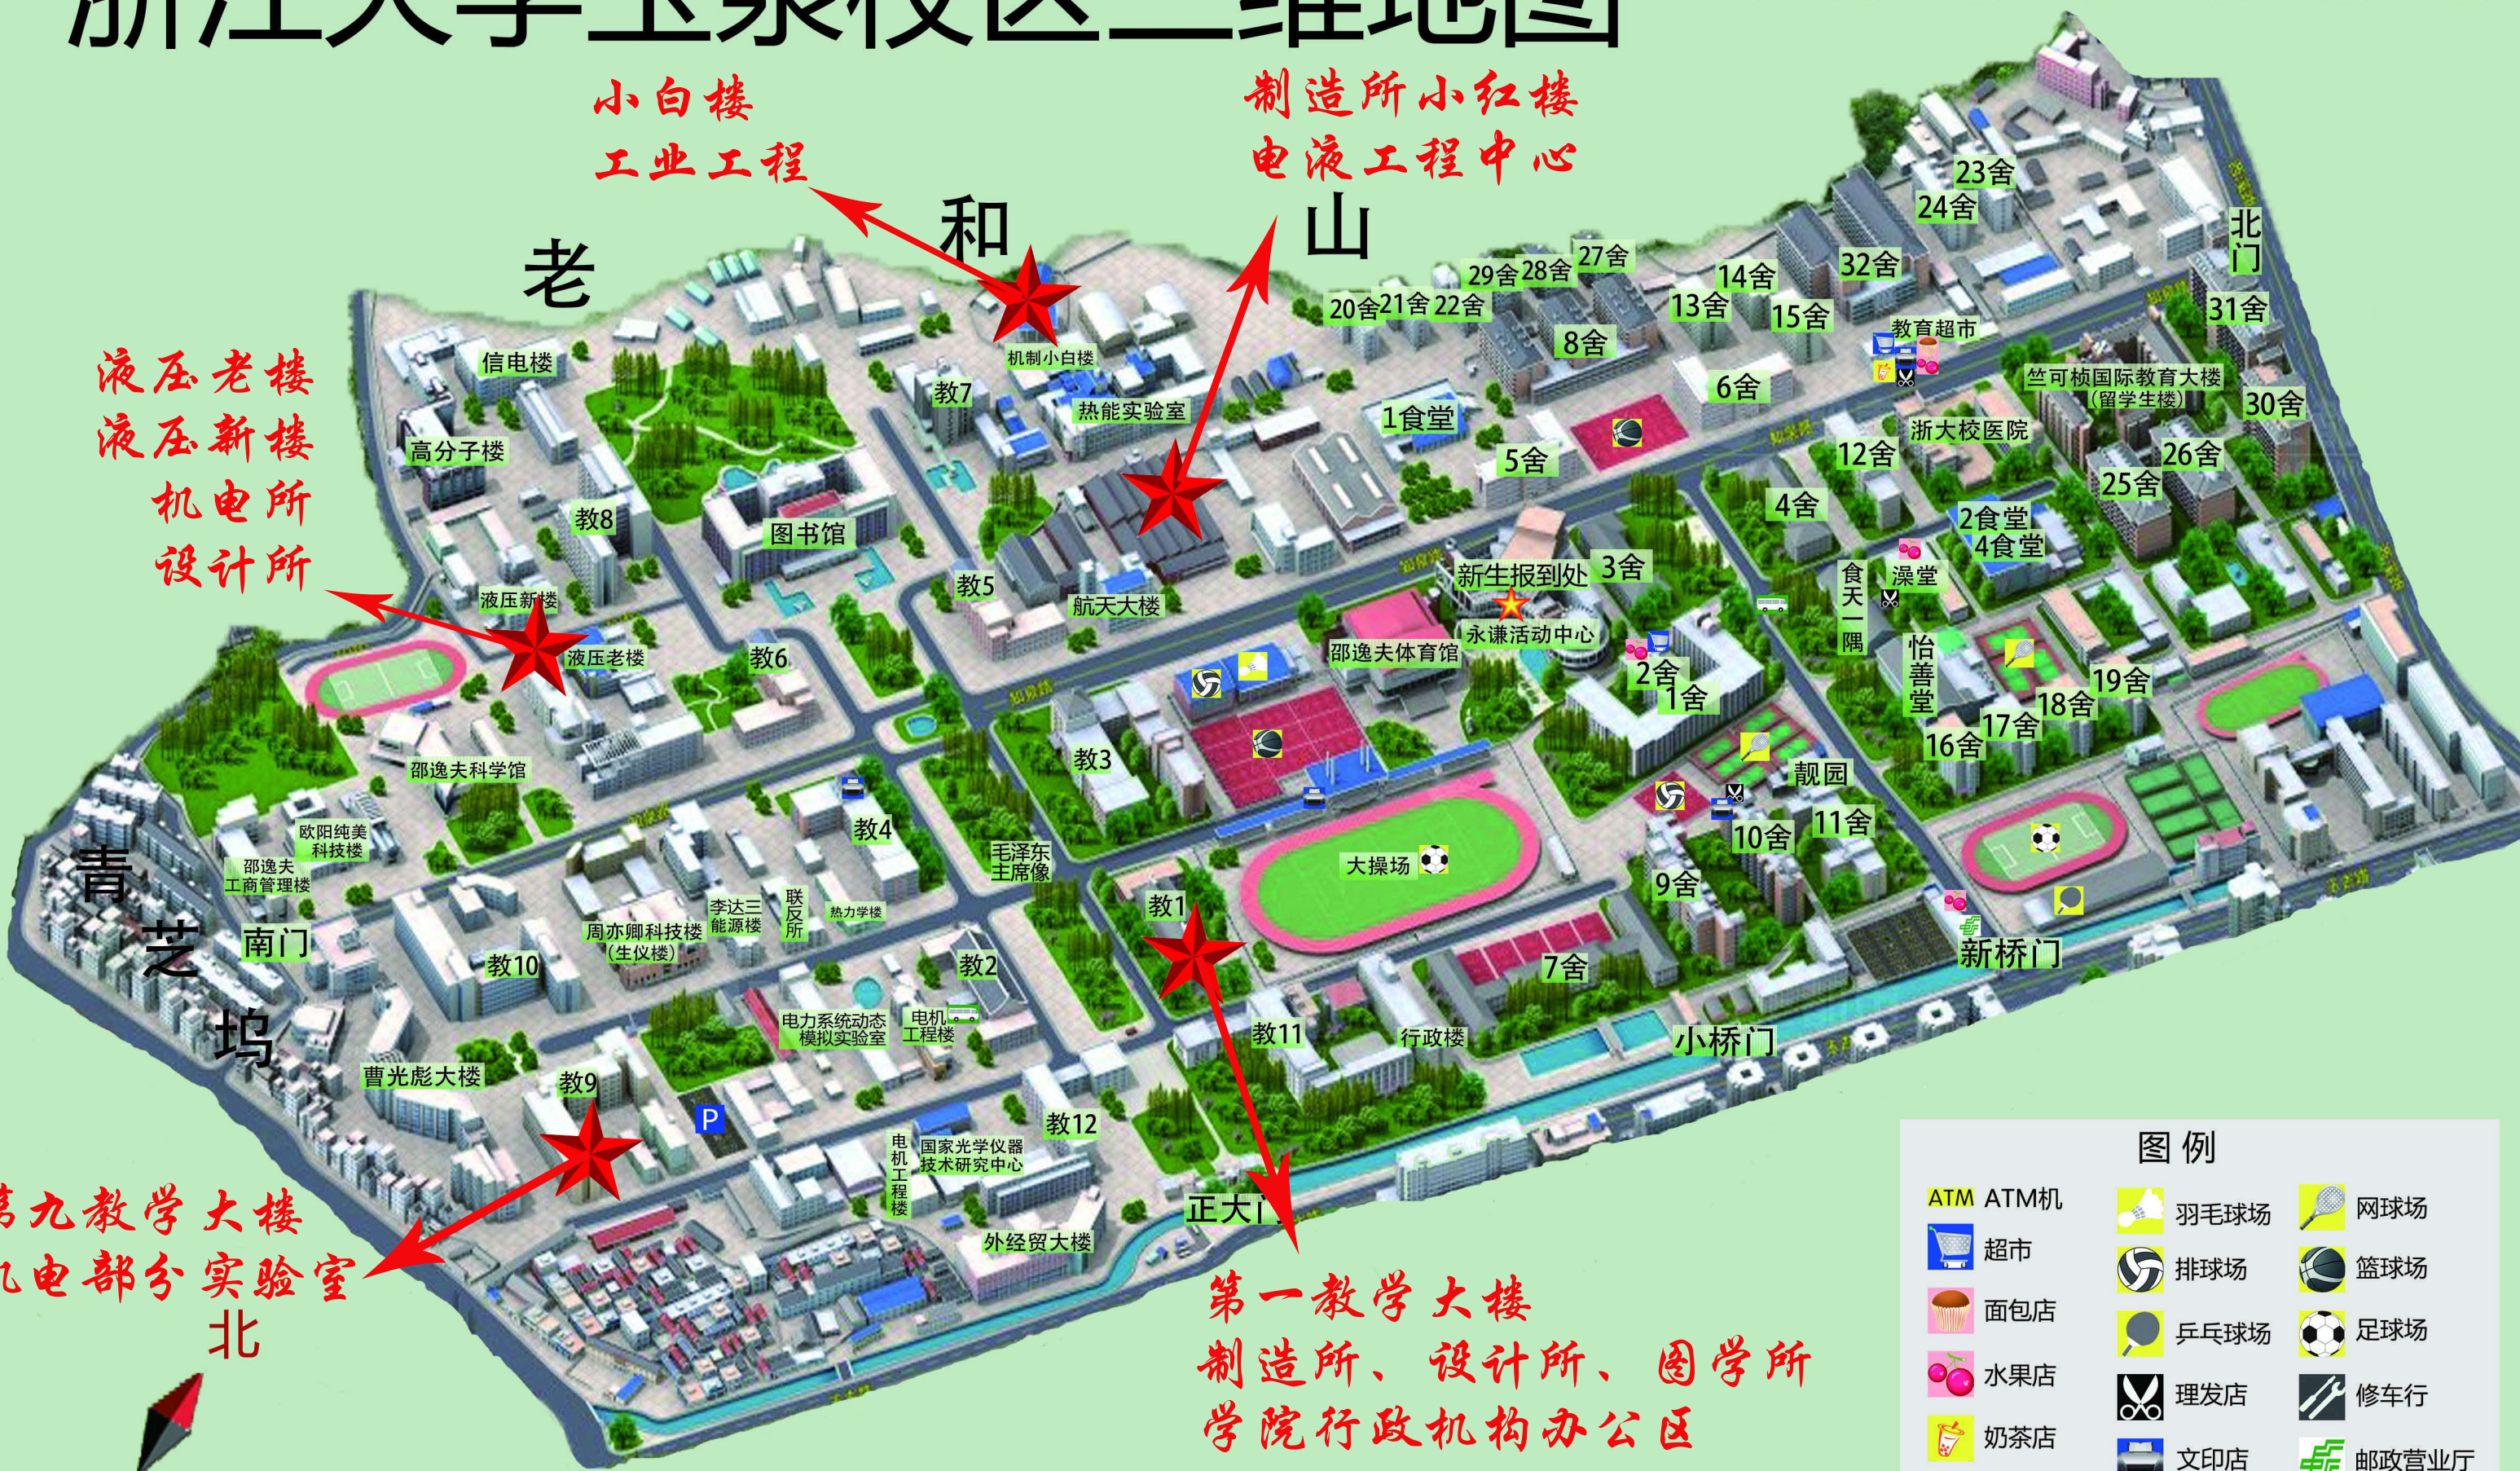

# 浙江大学玉泉校区三维地图

Air Products\_Club出品

小白楼  
工业工程

和山

制造所小红楼  
电液工程中心

液压老楼  
液压新楼  
机电所  
设计所

第一教学大楼  
制造所、设计所、图学所  
学院行政机构办公区

第九教学大楼  
机电部分实验室  
北

图例

ATM	ATM机	羽毛球	羽毛球场	网球	网球场
超市	超市	排球	排球场	篮球	篮球场
面包店	面包店	乒乓	乒乓球场	足球	足球场
水果店	水果店	理发	理发店	修车	修车行
奶茶店	奶茶店	文印	文印店	邮政	邮政营业厅
校区间班车	校区间班车停靠点				